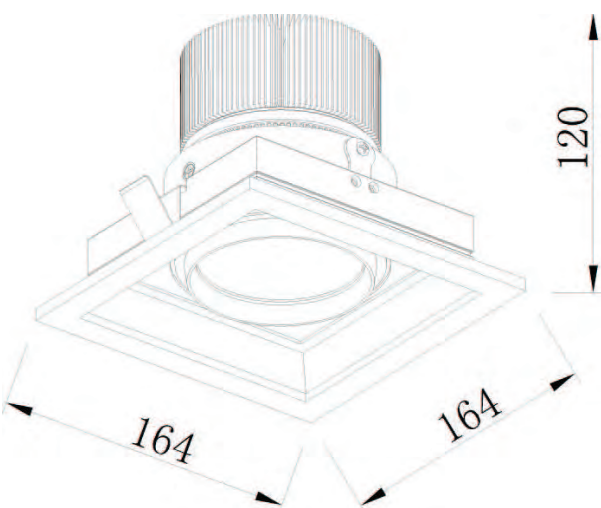

В светильниках 15/1 применяются светодиоды последнего поколения компании BRIDGELUX (USA), обеспечивающие высокую цветопередачу, экономичность и световой поток (1235 Lm-3000K, 1440 Lm-4000K). Корпус светильника окрашен порошковой краской, изготовлен из литого алюминия, обеспечивающего небольшой вес и долгий срок использования. Оптическая часть состоит из фасетчатого V.M. рефлектора с металлическим напылением и обеспечивает минимальные потери светового потока. Пассивная система охлаждения полноценно обеспечивает оптимальную работу LED модуля. Светильник 15/1 является идеальной заменой светильника с галогенной лампой 75 ватт. Рекомендуется для акцентного освещения торговых площадей, бутиков, салонов.

Мощность LED/светильника: 15W/16,95W*

Напряжение: AC 110 -230 V

Класс защиты : III

Блок питания (драйвер): Eaglerise 500mA

*Источник света: светодиодный модуль
BRIDGELUX BXRA-30E1200/BXRA-40E1350*

Цоколь: ceramic PCB

Световой поток (min): 960-1080Lm*

Индекс цветопередачи CRI: 85

Угол формирования светового пучка: 18°*

Степень защиты: IP 20

Тип монтажа: встраиваемый в потолок

Габариты: 164x164x120 мм

Врезное отверстие: 150x150 мм

Вес: 1,160 кг

* - данные величины основаны на результатах испытания светильников